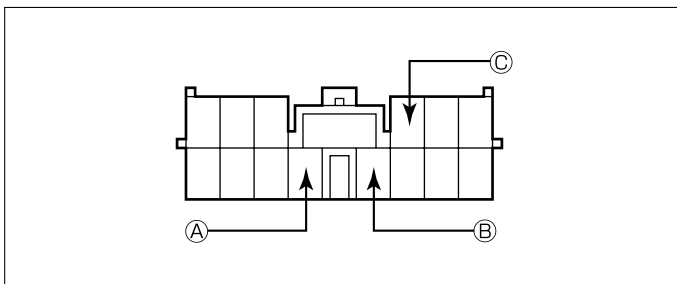

◆オーディオカプラ

- Ⓐ：ACC電源⊕ (*線材色 黄-赤)
- Ⓑ：バックアップ電源⊕ (*線材色 赤-黒)
- Ⓒ：イルミ電源⊕ (*線材色 緑-白)