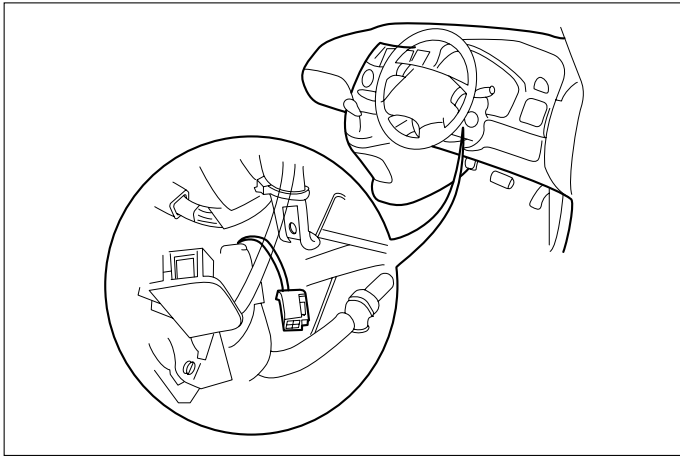

※詳しくは、本資料の最終ページの車両グレード別ハイブリッドナビゲーション適合一覧をご参照ください。

三菱

車速信号取出しユニット位置 **ADDZEST**

① オプションコネクター

① オプションコネクター

(1) ハンドル下の内側にテーピング止めされている4Pコネクターを取外します。

◆車速信号用コネクター接続位置と線材色

(注) 図Aのコネクターの見方

●線材色はあくまで目安にして下さい。

(1) シフトノブを外し、シフトレバーカバー、センターエアアウトレットA'ssyを浮かし、コネクターを抜いてセンターエアアウトレットを取外します。

(2) オーディオA'ssyを取外します。

◆オーディオカプラ

- Ⓐ：ACC電源⊕ (*線材色 黄-赤)
- Ⓑ：バックアップ電源⊕ (*線材色 赤-黒)
- Ⓒ：イルミ電源⊕ (*線材色 緑-白)

バック信号接続要領

◆リアコンビネーションランプ