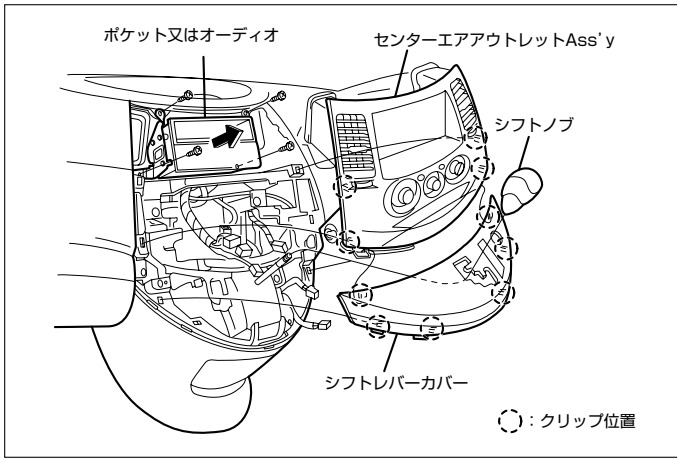

※詳しくは、本資料の最終ページの車両グレード別ハイブリッドナビゲーション適合一覧をご参照ください。

三菱

車速信号取出しユニット位置 **ADDZEST**

① オプションコネクター

① オプションコネクター

(1) ハンドル下の内側にテーピング止めされている4Pコネクターを取外します。

◆車速信号用コネクター接続位置と線材色

(注) 図Aのコネクターの見方

●線材色はあくまで目安にして下さい。

(1) シフトノブを外し、シフトレバーカバー、センターエアアウトレットA'ssyを浮かし、コネクターを抜いてセンターエアアウトレットを取外します。

(2) オーディオA'ssyを取外します。

◆オーディオカプラ

- Ⓐ：ACC電源⊕ (*線材色 黄-赤)
- Ⓑ：バックアップ電源⊕ (*線材色 赤-黒)
- Ⓒ：イルミ電源⊕ (*線材色 緑-白)

バック信号接続要領

◆リアコンビネーションランプ