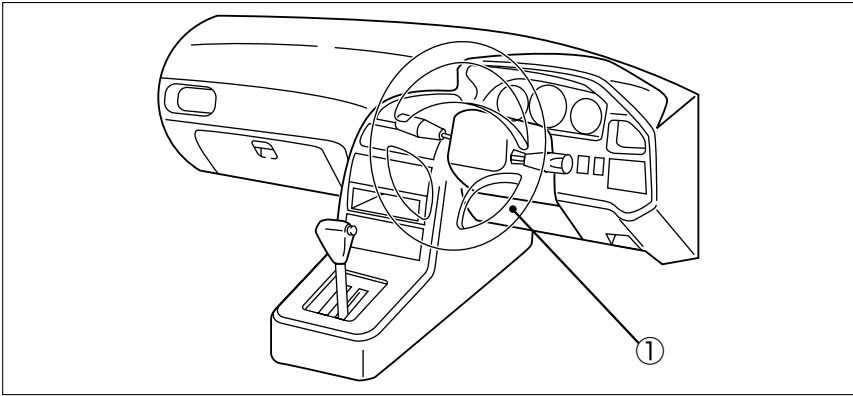

※詳しくは、本資料の最終ページの車両グレード別ハイブリッドナビゲーション適合一覧をご参照ください。

三菱

車速信号取出しユニット位置 **ADDZEST**

① オプションコネクター

① オプションコネクター

(1) ハンドル下の内側にテーピング止めされている4Pコネクターを取外します。

◆車速信号用コネクター接続位置と線材色

(注) 図Aのコネクターの見方